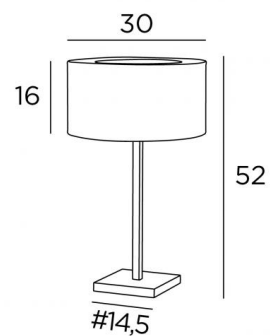

## MENNA 2 cyl

MENNA 2 in geborsteld brons met cilindrische lampenkap in Coton sépia (stof uit categorie 1)

Tafellamp met een ronde cilindrische lampenkap. Sober, met een zeer eigentijds design. Ook verkrijgbaar in twee andere maten, zie [MENNA 1 cyl](#), [MENNA 3 cyl](#)

### TOTALE AFMETINGEN

H52cm Ø30cm

### BASIS

#14,5 x 1,6cm

### LAMPENKAP : AFMETINGEN & CODE

Ø30 - 30 - 16cm + ring Ø18cm

Code: 2256 + weefsel code

Wij stellen U meer dan 150 stoffen/kleuren voor lampenkappen.