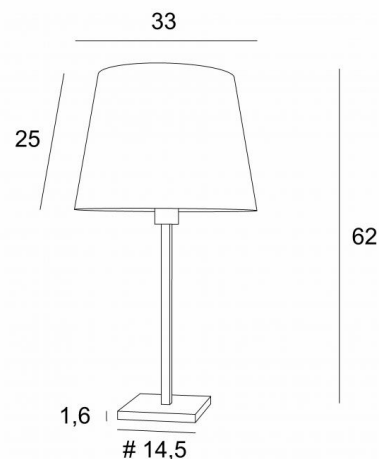

MENNA 2 o

MENNA 2 en bronze griffé avec abat-jour en Dreams bambou (tissu de catégorie 2)

Lampe de table avec abat-jour rond conique. Sobre au design très actuel. Existe dans deux autres tailles

DIMENSIONS HORS-TOUT

H62cm Ø33cm

BASE

#14,5 x 1,6cm

DONNÉES TECHNIQUES

Une douille E27 avec bague

Un interrupteur sur le cordon électrique

FINITIONS DES MÉTAUX DISPONIBLES ET CODES

28 - Bronze léger - 2256 028

29 - Bronze griffé - 2256 029

32 - Chrome satiné - 2256 032

ABAT-JOUR : DIMENSIONS & CODE

Ø25 - 33 - 25cm

Code: 2259 + code tissu

Nous vous proposons plus de 150 matières et couleurs.

LIGHTING COLLECTION