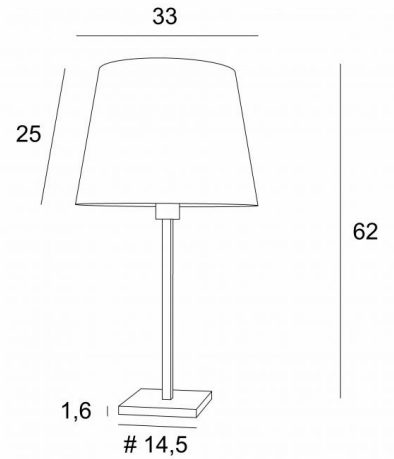

MENNA 2 o

MENNA 2 in geborsteld brons met conische lampenkap in Dreams bambou (stof uit categorie 2)

Tafellamp met een ronde conische lampenkap. Sober, met een zeer eigentijds design. Ook verkrijgbaar in twee andere maten, zie [MENNA 1 o](#), [MENNA 3 o](#)

TOTALE AFMETINGEN

H62cm Ø33cm

BASIS

#14,5 x 1,6cm

TECHNISCHE GEGEVENS

Een E27 fitting met ring

Een schakelaar op het snoer

BESCHIKBARE METALEN AFWERKINGEN EN CODES

28 - Licht brons - 2256 028

29 - Geborsteld brons - 2256 029

32 - Gesatineerd chroom - 2256 032

LAMPENKAP : AFMETINGEN & CODE

Ø25 - 33 - 25cm

Code: 2259 + weefsel code

Wij stellen U meer dan 150 stoffen/kleuren voor lampenkappen.