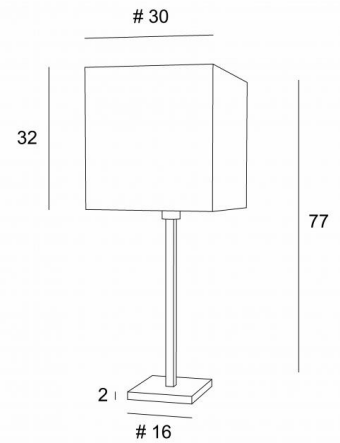

MENNA 3

MENNA 3 in geborsteld brons met vierkante lampenkap in Gabala caramel (stof uit categorie 3)

Tafellamp met een vierkante lampenkap. Sober, met een zeer eigentijds design. Ook verkrijgbaar in twee andere maten, zie [MENNA 1 #](#), [MENNA 2 #](#)

TOTALE AFMETINGEN

H77cm #30cm

BASIS

#16 x 2cm

TECHNISCHE GEGEVENS

Een E27 fitting met ring

Een schakelaar op het snoer

BESCHIKBARE METALEN AFWERKINGEN EN CODES

28 - Licht brons - 2257 028

29 - Geborsteld brons - 2257 029

32 - Gesatineerd chroom - 2257 032

LAMPENKAP : AFMETINGEN & CODE

#30 - 30 - 32cm

Code: 2263 + weefsel code

Wij stellen U meer dan 150 stoffen/kleuren voor lampenkappen.