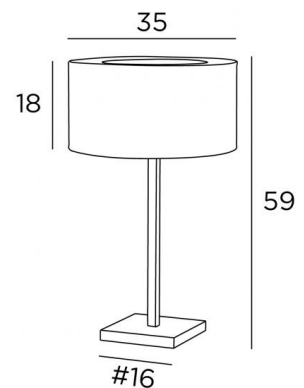

## MENNA 3 cyl

MENNA 3 in geborsteld brons met lampenkap in Seta Pirée (stof uit categorie 3)

Tafellamp met een ronde cilindrische lampenkap. Sober, met een zeer eigentijds design. Ook verkrijgbaar in twee andere maten, zie [MENNA 1 cyl](#), [MENNA 2 cyl](#)

### TOTALE AFMETINGEN

H59cm Ø35cm

### BASIS

#16 x 2cm

### LAMPENKAP : AFMETINGEN & CODE

Ø35 - 35 - 18cm + ring Ø22cm

Code: 2257 + weefsel code

Wij stellen U meer dan 150 stoffen/kleuren voor lampenkappen.