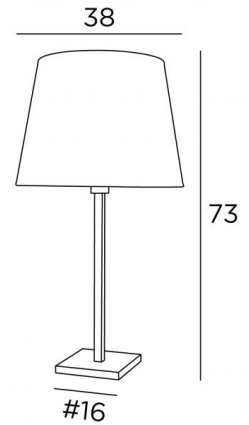

MENNA 3 o

MENNA 3 o in geborsteld brons met conische lampenkap in sami chanvre (stof uit categorie 2)

Tafellamp met een ronde conische lampenkap. Sober, met een zeer eigentijds design. Ook verkrijgbaar in twee andere maten, zie [MENNA 1 o](#), [MENNA 2 o](#)

TOTALE AFMETINGEN

H73cm Ø38cm

BASIS

#16 x 2cm

TECHNISCHE GEGEVENS

Een E27 fitting met ring

Een schakelaar op het snoer

BESCHIKBARE METALEN AFWERKINGEN EN CODES

28 - Licht brons - 2257 028

29 - Geborsteld brons - 2257 029

32 - Gesatineerd chroom - 2257 032

LAMPENKAP : AFMETINGEN & CODE

Ø28 - 38 - 28cm

Code: 2260 + weefsel code

Wij stellen U meer dan 150 stoffen/kleuren voor lampenkappen.