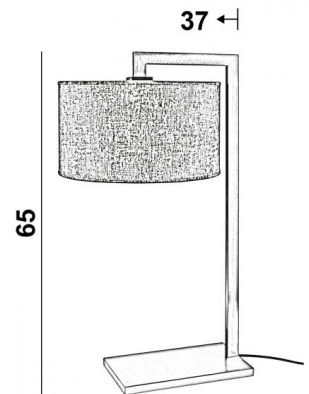

DEP

DEP en bronze griffé avec abat-jour en Sami glaise (tissu de catégorie 2)

Lampe de table avec abat-jour cylindrique et diffuseur. Design épuré très déco.

Cette lampe à poser est associée avec un lampadaire, voir [DEP FLOOR](#)

DIMENSIONS HORS-TOUT

H65cm | →37 x 32cm

BASE

16,5 x 27 x 2cm

DONNÉES TECHNIQUES

Une douille E27 avec bague

Un interrupteur sur le câble électrique

Abat-jour livré avec un diffuseur intégral en Polycrystal

FINITIONS DES MÉTAUX DISPONIBLES ET CODES

29 - Bronze griffé - 2235 029

32 - Chrome satiné - 2235 032

ABAT-JOUR : DIMENSIONS & CODE

Ø32 - 32 - 18cm

+ *integral diffuser*

Code: 2235 + code tissu

Nous vous proposons plus de 150 matières et couleurs.