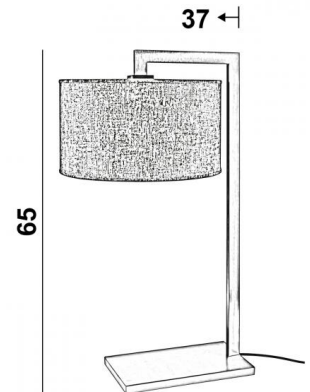

DEP

DEP in geborsteld brons met lampenkap in Sami glaise (stof uit categorie 2)

Tafellamp met ronde cilindrische lampenkap. Hedendaags design en zeer strakke lijn. Een staanlamp is geassocieerd met deze lamp, zie [DEP FLOOR](#)

TOTALE AFMETINGEN

H65cm |→37 x 32cm

BASIS

16,5 x 27 x 2cm

TECHNISCHE GEGEVENS

Een E27 fitting met ring

Een schakelaar op het snoer

Lampenkap geleverd met een integrale lichtverdelers in Polycrystal

BESCHIKBARE METALEN AFWERKINGEN EN CODES

29 - Geborsteld brons - 2235 029

32 - Gesatineerd chroom - 2235 032

LAMPENKAP : AFMETINGEN & CODE

Ø32 - 32 - 18cm

+ *integral diffuser*

Code: 2235 + weefsel code

Wij stellen U meer dan 150 stoffen/kleuren voor lampenkappen.