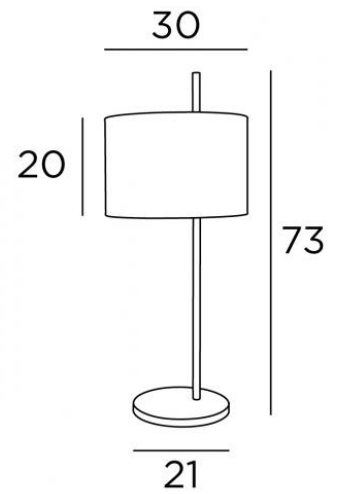

MENDES

MENDES en bronze griffé avec abat-jour en Gabala caramel (tissu de catégorie 3)

Grande lampe, *MENDES* est présentée sous forme d'un long profilé cylindrique qui traverse de part en part un abat-jour décentré

Ce luminaire est décliné en lampadaire, voir [MENDES FLOOR](#)

DIMENSIONS HORS-TOUT

H73cm Ø30cm

BASE

Ø21 x 1,5cm

DONNÉES TECHNIQUES

Une douille E27 avec bague

Un interrupteur sur le cordon électrique

FINITIONS DES MÉTAUX DISPONIBLES ET CODES

28 - Bronze léger - 2253 028

29 - Bronze griffé - 2253 029

ABAT-JOUR : DIMENSIONS & CODE

Ø30 - 30 - 20cm

Code: 2253 + code tissu

Nous proposons plus de 150 matériaux/couleurs pour les abat-jour.