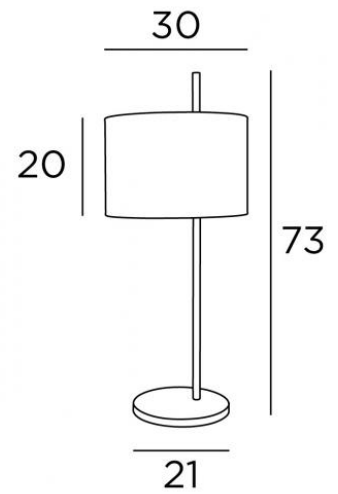

MENDES

MENDES in geborsteld brons met lampenkap in Gabala caramel (stof uit categorie 3)

Tafellamp met ronde cilindervormige lampenkap. Hedendaags design en zeer strakke lijn. Een staanlamp is geassocieerd met deze lamp, zie [MENDES FLOOR](#)

TOTALE AFMETINGEN

H73cm Ø30cm

BASIS

Ø21 x 1,5cm

TECHNISCHE GEGEVENS

Een E27 fitting met ring

Een schakelaar op het snoer

BESCHIKBARE METALEN AFWERKINGEN EN CODES

28 - Lichtbrons - 2253 028

29 - Geborsteld brons - 2253 029

LAMPENKAP : AFMETINGEN & CODE

Ø30 - 30 - 20cm

Code: 2253 + weefsel code

Wij bieden U meer dan 150 stoffen/kleuren voor lampenkappen aan.

LIGHTING COLLECTION