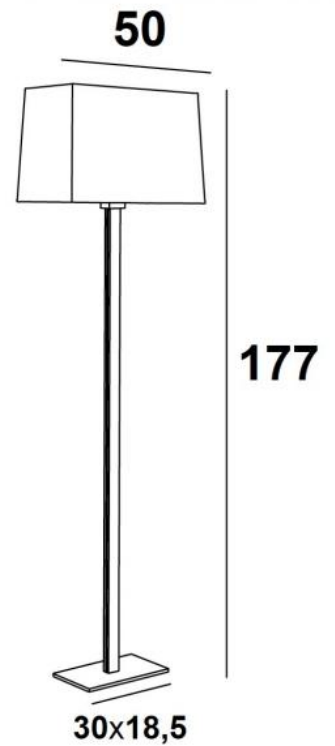

TAHO FLOOR

TAHO FLOOR in geborsteld brons met lampenkap in Sami passion (stof uit categorie 2)

Staanlamp met rechthoekige lampenkap uitgerust aan de bovenkant met een plexi opalen lichtverdelers. Is ook verkrijgbaar als tafellamp, zie **TAHO**

TOTALE AFMETINGEN

H177cm L50 x 27cm

BASIS

30 x 18,5 x 2,5cm

TECHNISCHE GEGEVENS

Een E27 fitting met ring

Een voetschakelaar op de kabel (standaard)

Installatie van een voetschakelaar (op aanvraag)

Lampenkap afgedekt met een opaal plexi om de gloeilampen niet te zien

BESCHIKBARE METALEN AFWERKINGEN EN CODES

29 - Geborsteld brons - 3481 029

LAMPENKAP : AFMETINGEN & CODE

47x23 - 50x27 - 33cm

Code: 3481 + weefsel code