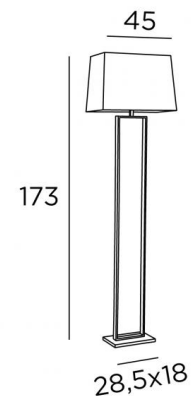

KHABA FLOOR

KHABA FLOOR en bronze griffé avec abat-jour en Coton sépia (tissu de catégorie 1)

Lampadaire avec abat-jour rectangulaire. Design épuré et contemporain. Se décline également en lampe à poser

DIMENSIONS HORS-TOUT

H173cm L50 x 27cm

BASE

28,5 x 18 x 2,5cm

DONNÉES TECHNIQUES

Une douille E27 avec bague

Un interrupteur au pied sur le câble électrique (standard)

Un variateur au pied sur le câble électrique (supplément)

FINITIONS DES MÉTAUX DISPONIBLES ET CODES

29 - Bronze griffé - 3491 029

ABAT-JOUR : DIMENSIONS & CODE

45x22 - 50x27 - 33cm

Code: 3491 + code tissu

Nous vous proposons plus de 150 matières et couleurs.

FOOT
SWITCH