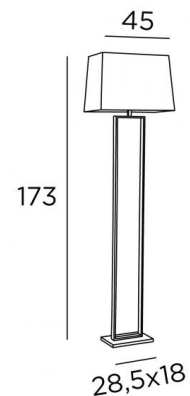

KHABA FLOOR

KHABA FLOOR in geborsteld brons met lampenkap in Coton sépia (stof uit categorie 1)

Staanlamp met rechthoekige lampenkap. Strak design en hedendaags. Is ook verkrijgbaar als tafellamp, zie [KHABA](#)

TOTALE AFMETINGEN

H173cm L50 x 27cm

BASIS

28,5 x 18 x 2,5cm

TECHNISCHE GEGEVENS

Een E27 fitting met ring

Een voetschakelaar op de kabel (standaard)

Installatie van een voetdimmer (op aanvraag)

BESCHIKBARE METALEN AFWERKINGEN EN CODES

29 - Geborsteld brons - 3491 029

LAMPENKAP : AFMETINGEN & CODE

45x22 - 50x27 - 33cm

Code: 3491 + weefsel code

Wij stellen U meer dan 150 stoffen/kleuren voor lampenkappen.