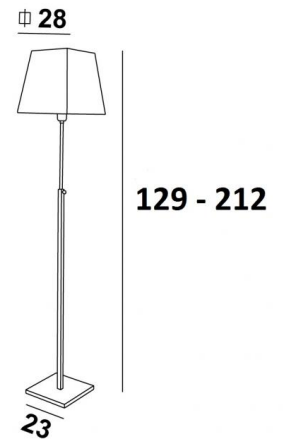

ZABARAH #

ZABARAH in geborsteld brons met lampenkap in Seta anthracite (stof uit categorie 3)

Leeslamp regelbaar in hoogte met vierkante lampenkap. Sober en klassiek

TOTALE AFMETINGEN

H129→212cm #28cm

BASIS

#23 x 2,5cm

TECHNISCHE GEGEVENS

Een E27 fitting met ring

Een voetschakelaar op de kabel (standaard)

Installatie van een voetdimmer (op aanvraag)

In hoogte regelbare leeslamp

BESCHIKBARE METALEN AFWERKINGEN EN CODES

29 - Geborsteld brons - 3191 029

32 - Gesatineerd chroom - 3191 032

LAMPENKAP : AFMETINGEN & CODE

#20 - 28 - 28cm

Code: 3391 + weefsel code

Wij stellen U meer dan 150 stoffen/kleuren voor lampenkappen.

HEIGHT
ADJUSTABLE