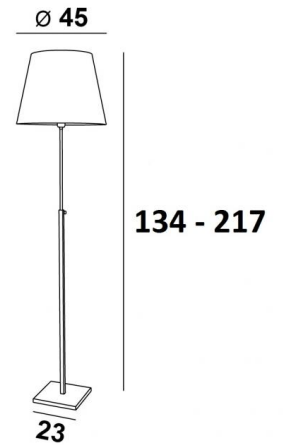

ZABARAH o

ZABARAH in gesatineerd chroom met lampenkap in Seta taupe (stof uit categorie 3)

Leeslamp regelbaar in hoogte met ronde conische lampenkap. Sober en klassiek

TOTALE AFMETINGEN

H134→217cm Ø45cm

BASIS

#23 x 2,5cm

TECHNISCHE GEGEVENS

Een E27 fitting met ring

Een voetschakelaar op de kabel (standaard)

Installatie van een voetdimmer (op aanvraag)

In hoogte regelbare leeslamp

BESCHIKBARE METALEN AFWERKINGEN EN CODES

29 - Geborsteld brons - 3191 029

32 - Gesatineerd chroom - 3191 032

LAMPENKAP : AFMETINGEN & CODE

Ø30 - 45 - 35cm

Code: 3191 + weefsel code

Wij stellen U meer dan 150 stoffen/kleuren voor lampenkappen.

LIGHTING COLLECTION