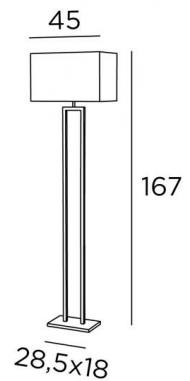

## MERTY FLOOR

MERTY FLOOR en bronze griffé avec abat-jour en Lin Moscou (tissu de catégorie 2)

Lampadaire avec abat-jour rectangulaire. La fabrication est soignée et fait l'objet d'attentions particulières de nos artisans.

### DIMENSIONS HORS-TOUT

H167cm L45 x 25cm

### BASE

28,5 x 18 x 2,5cm

### ABAT-JOUR : DIMENSIONS & CODE

45x25 - 45x25 - 28cm

Code: 3472 + code tissu

Nous vous proposons plus de 150 matières et couleurs.