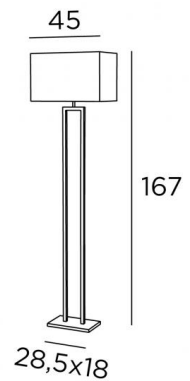

MERTY FLOOR

MERTY FLOOR in geborsteld brons met lampenkap in lin moscou (stof uit categorie 2)

Staanlamp met een rechthoekige lampenkap. Een zorgvuldige productie waar onze ambachtslieden bijzondere aandacht aan schenken. Hedendaags en met een puur design, past hij perfect bij elk decoratietype. Eveneens verkrijgbaar als tafellamp, zie **MERTY**

TOTALE AFMETINGEN

H167cm L45 x 25cm

BASIS

28,5 x 18 x 2,5cm

TECHNISCHE GEGEVENS

Een E27 fitting met ring

Een voetschakelaar op de kabel (standaard)

Installatie van een voetdimmer (op aanvraag)

BESCHIKBARE METALEN AFWERKINGEN EN CODES

29 - Geborsteld brons - 3472 029

LAMPENKAP : AFMETINGEN & CODE

45x25 - 45x25 - 28cm

Code: 3472 + weefsel code

Wij stellen U meer dan 150 stoffen/kleuren voor lampenkappen.