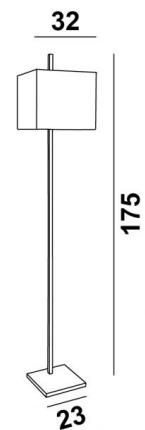

## FARAS FLOOR

FARAS FLOOR en bronze griffé avec abat-jour en Sami bronze (tissu de catégorie 2)

Lampadaire avec abat-jour carré. Se décline également en deux modèles de lampe à poser

### DIMENSIONS HORS-TOUT

H175cm #32cm

### BASE

#23 x 2,5cm

### ABAT-JOUR : DIMENSIONS & CODE

#32 - 32 - 29cm

Code: 3331 + code tissu

Nous vous proposons plus de 150 matières et couleurs.