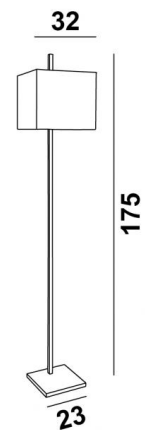

FARAS FLOOR

FARAS FLOOR in geborsteld brons met lampenkap in Sami bronze (stof uit categorie 2)

Staanlamp met vierkante lampenkap. Is ook verkrijgbaar als tafellamp in twee modellen, zie [FARAS 1](#), [FARAS 2](#)

TOTALE AFMETINGEN

H175cm #32cm

BASIS

#23 x 2,5cm

TECHNISCHE GEGEVENS

Een E27 fitting met ring

Een voetschakelaar op de kabel (standaard)

Installatie van een voetdimmer (op aanvraag)

BESCHIKBARE METALEN AFWERKINGEN EN CODES

29 - Geborsteld brons - 3331 029

LAMPENKAP : AFMETINGEN & CODE

#32 - 32 - 29cm

Code: 3331 + weefsel code

Wij stellen U meer dan 150 stoffen/kleuren voor lampenkappen.

FOOT
SWITCH