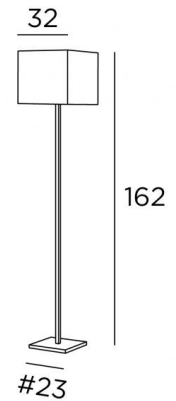

## MENNA FLOOR #

MENNA FLOOR in geborsteld brons met lampenkap in Kanak écorce (stof uit categorie 4)

Staanlamp met vierkante lampenkap. Sober design. Is ook verkrijgbaar als tafellampen, zie [MENNA1 #](#), [MENNA 2 #](#), [MENNA 3 #](#)

### TOTALE AFMETINGEN

H162cm #32cm

### BASIS

#23 x 2,5cm

### LAMPENKAP : AFMETINGEN & CODE

#32 - 32 - 29cm

Code: 3151 + weefsel code

Wij stellen U meer dan 150 stoffen/kleuren voor lampenkappen.

FOOT SWITCH