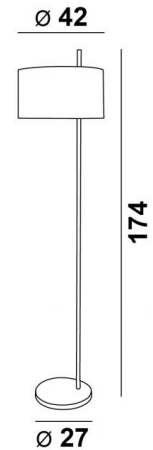

MENDES FLOOR

MENDES FLOOR in geborsteld brons met lampenkap in Trento ficelle (stof uit categorie 3)

Staanlamp met ronde cilindrische lampenkap. Sober design en zeer decoratief. Is ook verkrijgbaar als tafellamp, zie [MENDES](#)

TOTALE AFMETINGEN

H174cm Ø42cm

BASIS

Ø27 x 2,5cm

TECHNISCHE GEGEVENS

Een E27 fitting met ring

Een voetschakelaar op de kabel (standaard)

Installatie van een voetdimmer (op aanvraag)

BESCHIKBARE METALEN AFWERKINGEN EN CODES

29 - Geborsteld brons - 3253 029

LAMPENKAP : AFMETINGEN & CODE

Ø42 - 42 - 23cm

Code: 3253 + weefsel code

Wij stellen U meer dan 150 stoffen/kleuren voor lampenkappen.