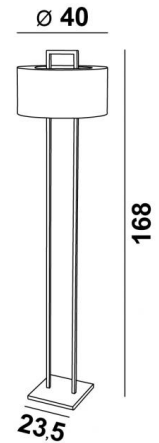

SATIS FLOOR

SATIS FLOOR in geborsteld brons met lampenkap in trento noisette (stof uit categorie 3)

Een pure en tijdloze staanlamp. Zijn originaliteit ligt in zijn zeer verrassende ontwerp. Een zorgvuldige productie waar onze ambachtslieden bijzondere aandacht aan schenken. Het is een essentieel onderdeel van de Lighting collection geworden. Een tafellamp, zie **SATIS**, en twee wandlampen, zie **KARANIS 1**, **KARANIS 2**, zijn geassocieerd met deze verlichting. Lampenkap gedeeltelijk gesloten aan de bovenkant

TOTALE AFMETINGEN

H168cm Ø40cm

BASIS

#23,5 x 2,5cm

TECHNISCHE GEGEVENS

Een E27 fitting met ring

Een voetschakelaar op de kabel (standaard)

Installatie van een voetdimmer (op aanvraag)

Ø40 - 40 - 21cm + ring Ø26cm

Code: 3271 + weefsel code

Wij stellen U meer dan 150 stoffen/kleuren voor lampenkappen.