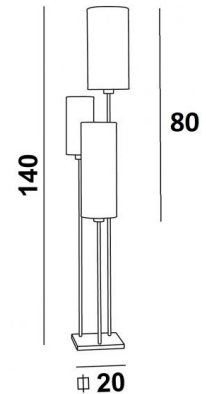

NOUKAR + shades

NOUKAR in geborsteld brons met lampenkappen in Dreams bambou (stof uit categorie 2)

Kleine staanlamp met drie ronde cilindrische lampenkappen. Sober en klassiek

TOTALE AFMETINGEN

H140cm Ø32cm

BASIS

#20 x 2cm

TECHNISCHE GEGEVENS

Drie E27 fittingen met ring

Vaste buizen

Een voetschakelaar op de elektrische kabel (standaard)

Installatie van een voetdimmer (op aanvraag)

BESCHIKBARE METALEN AFWERKINGEN EN CODES

29 - Geborsteld brons - 3460 029

32 - Gesatineerd chroom - 3460 032

LAMPENKAP : AFMETINGEN & CODE

Ø12 - 12 - 25cm

Ø15 - 15 - 40cm

Ø18 - 18 - 35cm

Code: 3461 + weefsel code

Code: 3462 + weefsel code