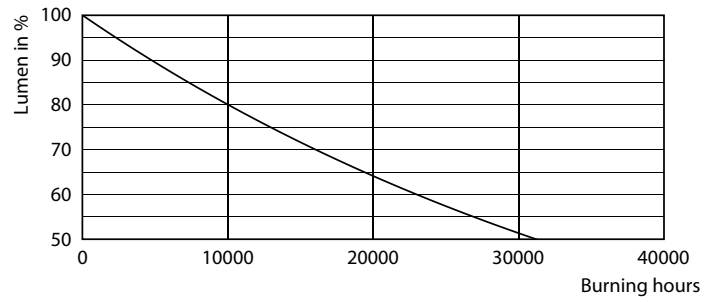

CorePro LEDcapsule MV

Levensduur

15K LED

15K LMP