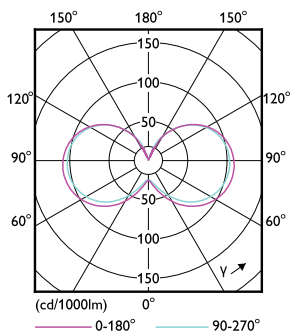

LEDcapsule MV 2,6W G9