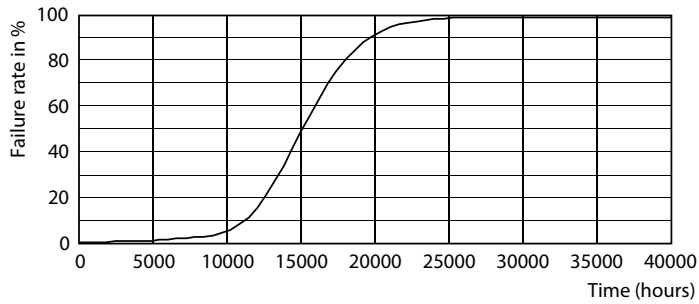

CorePro LEDcapsule MV

Levensduur

15K LED

15K LMP