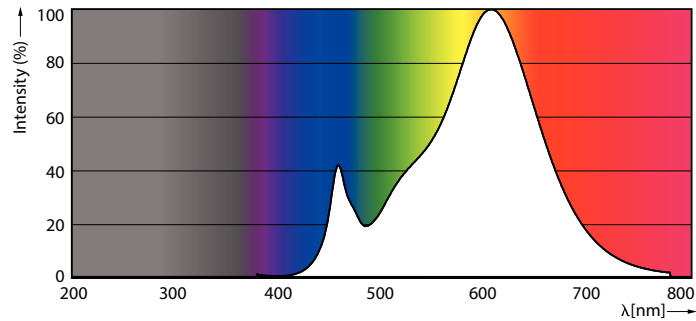

CorePro LEDcapsule MV

Energieverbruik kWh/1.000 uur	4 kWh
Productgegevens	
Volledige productcode	871869976673300
Productnaam voor bestelling	CorePro LEDcapsuleMV 4-40W G9 827 D
EAN/UPC - Product	8718699766733
Bestelcode	76673300

Lokale bestelcode	76673300
Numerator - Aantal per pak	1
Numerator - Dozen per buitendoos	12
SAP-materiaal	929002390002
Netto gewicht (per stuk)	0,012 kg

Maatschets

Product	D	C
CorePro LEDcapsuleMV 4-40W G9 827 D	18 mm	59 mm

Fotometrische gegevens

LEDcapsule MV 4W G9 827

LEDcapsule MV 4W G9 827