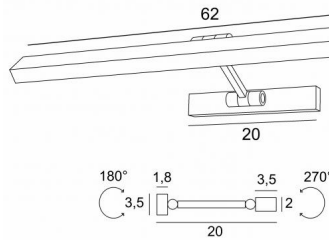

OUBA 65

OUBA 65 in lichtbrons

Kader- of bibliotheekverlichting met geïntegreerde LED module. Warm licht over de hele lengte.

Bestaat ook in een kleinere maat, [OUBA 35](#)

TOTALE AFMETINGEN

H3,5cm L62cm |→20cm

BASIS

20 x 3,5 x 1,8cm

TECHNISCHE GEGEVENS

Geïntegreerde 230V LED module in de reflector

No driver

Verbruik : 14,4W

Helderheid : 1326lm

Kleurtemperatuur : 2700°K

Dimbaar

De reflector is 270° oriënteerbaar

Afmetingen van de reflector : 62 x 3,5cm H2cm

De arm is 180° beweegbaar

Een fixatieplaat om de basis aan de muur te bevestigen (PDF plan)

BESCHIKBARE METALEN AFWERKINGEN EN CODES