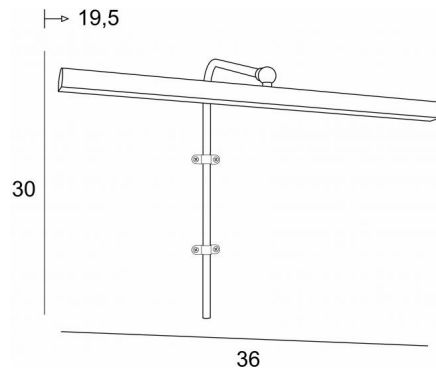

RICHELIEU 35

RICHELIEU 35 en laiton satiné

Cet élégant appareil réunit toutes les qualités requises pour mettre en valeur votre tableau. Finesse, maniabilité, lumière puissante, chaude et régulière sur toute la longueur. Il est le résultat d'une longue série de tests et d'améliorations. Ce luminaire est certainement ce qu'il y a de plus fiable et de meilleur sur le marché. Existe en 3 tailles. Le même modèle appelé **VERSAILLES** vous est proposé avec un boîtier apparent qui se fixe au-dessus du tableau

DIMENSIONS HORS-TOUT

H30cm L36cm |→19,5cm

BASE

Deux attaches murales

DONNÉES TECHNIQUES

Strip LED intégré

Convertisseur : 24-230V 12W 0,5A

Consommation : 4,9W

Luminosité : 410lm

Température de couleur : 2700°K

Non dimmable

Le réflecteur est orientable sur 180°

Dimensions du réflecteur : Ø2,2cm L36cm

Le convertisseur est livré séparément et doit être placé à l'arrière du tableau