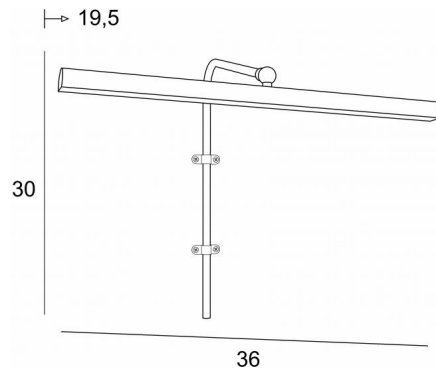

## RICHELIEU 35

RICHELIEU 35 in gesatineerd messing

Dit elegant apparaat heeft alles wat nodig is om uw schilderij tot zijn recht te laten komen. Fijn, gemakkelijk te hanteren, krachtig, warm en gelijkmatig licht. Dit is het resultaat van een lange reeks tests en verbeteringen. Deze verlichting behoort tot de meest betrouwbare en beste op de markt. Verkrijgbaar in 3 afmetingen. Hetzelfde model genaamd **VERSAILLES 35** wordt aangeboden met een wanddoos die boven het schilderij wordt geplaatst

### TOTALE AFMETINGEN

H30cm L36cm |→19,5cm

### TECHNISCHE GEGEVENS

Geïntegreerde LED strips in de reflector

Driver : 24-230V 12W 0,5A

Verbruik : 4,9W

Helderheid : 410lm

Kleurtemperatuur : 2700°K

Niet dimbaar

De reflector is 180° oriënteerbaar

Afmetingen van de reflector : ø2,2cm L36cm

De driver wordt apart geleverd en wordt aan de achterkant van het schilderij geplaatst