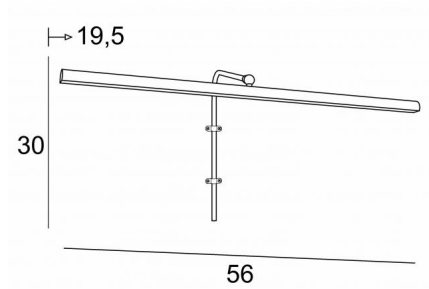

RICHELIEU 55

RICHELIEU 55 en bronze griffé

Cet élégant appareil réunit toutes les qualités requises pour mettre en valeur votre tableau. Finesse, maniabilité, lumière puissante, chaude et régulière sur toute la longueur. Il est le résultat d'une longue série de tests et d'améliorations. Ce luminaire est certainement ce qu'il y a de plus fiable et de meilleur sur le marché. Existe en 3 tailles. Le même modèle appelé **VERSAILLES** vous est proposé avec un boîtier apparent qui se fixe au-dessus du tableau

DIMENSIONS HORS-TOUT

H30cm L56cm |→19,5cm

BASE

Deux attaches murales

DONNÉES TECHNIQUES

Strip LED intégré

Convertisseur : 24-230V 12W 0,5A

Consommation : 7,7W

Luminosité : 644lm

Température de couleur : 2700°K

Non dimmable

Le réflecteur est orientable sur 180°

Dimensions du réflecteur : Ø2,2cm L56cm

Le convertisseur est livré séparément et doit être placé à l'arrière du tableau