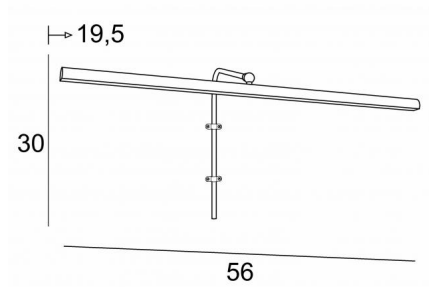

RICHELIEU 55 in geborsteld brons