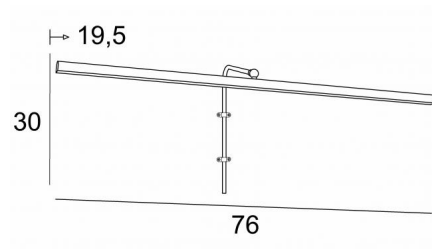

RICHELIEU 75 en nickel satiné