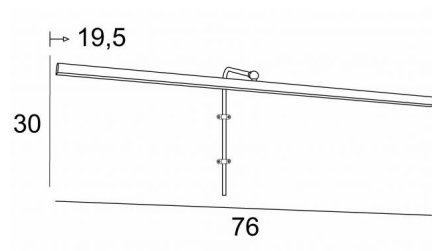

RICHELIEU 75 in gesatineerd nikkel