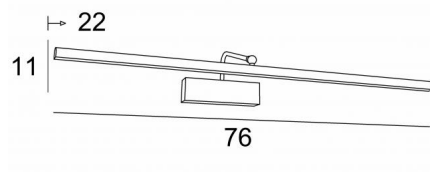

VERSAILLES 75 in gesatineerd nikkel