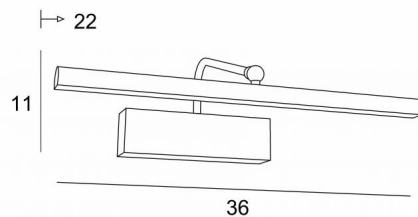

VERSAILLES 35 in gesatineerd messing