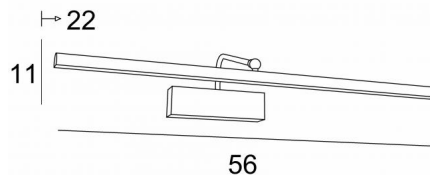

VERSAILLES 55 in geborsteld brons