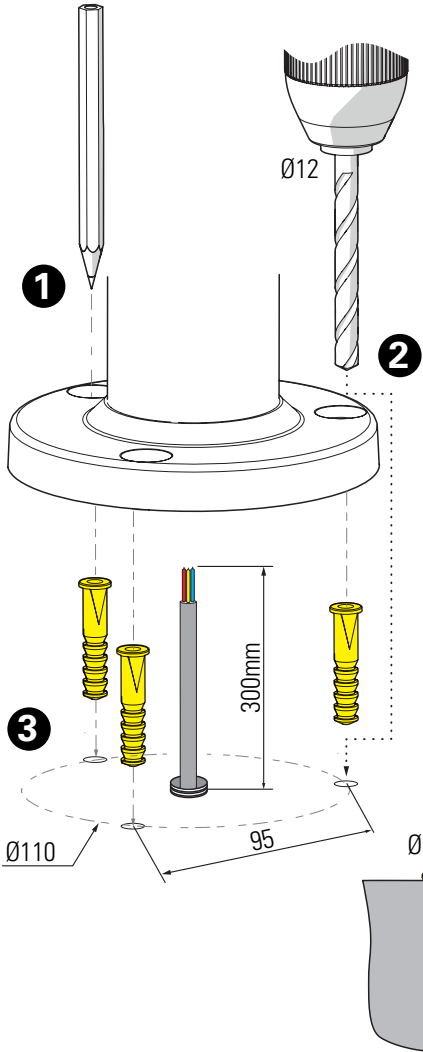

Moon

Class 1
 E27

406D - FRND1109017

1 Traçage & perçage des trous de fixation
 Trace & drill the mounting holes

2 Raccordement électrique
 Connect electrical wires

3 Fixation du luminaire
 Fix the luminaire

4 Montage de la lampe & du globe
 Install the light-bulb & globe