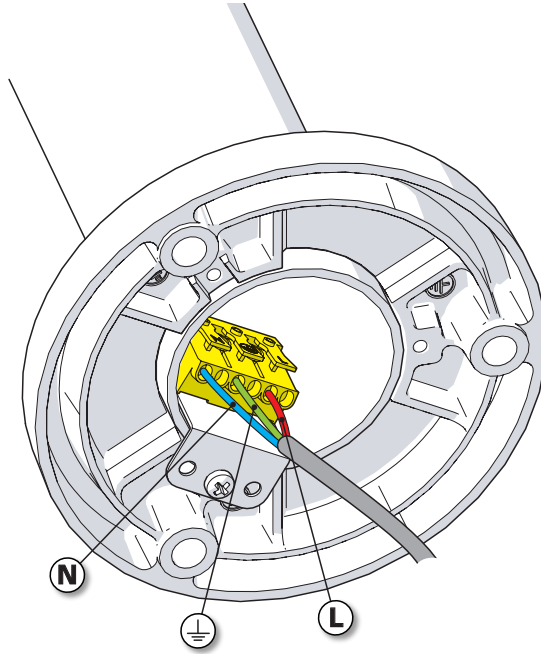

Moon

Class 1
 E27

406D - FRND1109017

1 Traçage & perçage des trous de fixation
 Trace & drill the mounting holes

2 Raccordement électrique
 Connect electrical wires

3 Fixation du luminaire
 Fix the luminaire

4 Montage de la lampe & du globe
 Install the light-bulb & globe