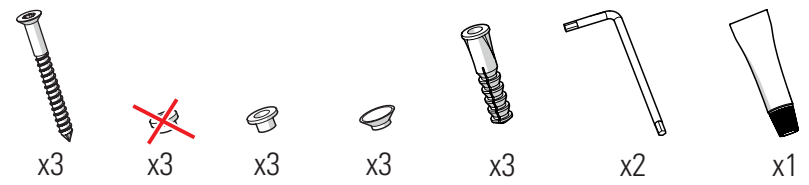

Moon

Class 1
 E27

406D - FRND1109017

1 Traçage & perçage des trous de fixation
 Trace & drill the mounting holes

2 Raccordement électrique
 Connect electrical wires

3 Fixation du luminaire
 Fix the luminaire