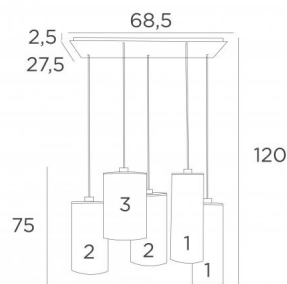

ZIBAL 5

ZIBAL 5 in geborsteld brons met lampenkappen in Coton gris, tourterelle & schiste (stof uit categorie 1)

Hanglamp met vijf ronde cilindervormige lampenkappen. Te plaatsen boven een tafel of een werkblad

TOTALE AFMETINGEN

H120cm L60 x 40cm

BASIS

Plaat : 68,5 x 27,5cm - Frame : 66 x 24,5 x 2,5cm

TECHNISCHE GEGEVENS

Vijf E27 fittingen met ring

Standaard : de hanglamp is voorzien voor een plafondhoogte van 275cm. De onderkant bevindt zich op 155cm van de grond. Het geheel van de lampenkappen bedraagt 75cm

BESCHIKBARE METALEN AFWERKINGEN EN CODES

02 - Gestructureerd zwart - 4285 002

29 - Geborsteld brons - 4285 029

LAMPENKAP : AFMETINGEN & CODE

N°1 : Ø15 - 15 - 40cm (x2) / N°2 : Ø18 - 18 - 35cm (x2) / N°3 : Ø20 - 20 - 30cm (x1)