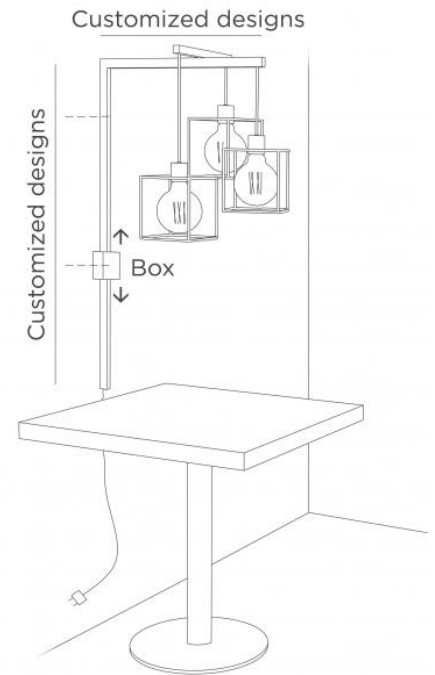

CALPE

CALPE en bronze griffé avec trois ampoules décoratives gold Ø125mm

Applique prévue pour éclairer une table avec une ou plusieurs suspensions. Design personnalisé en fonction de vos exigences

DIMENSIONS HORS-TOUT

Customised design

BASE

Design personnalisé

DONNÉES TECHNIQUES

Douille(s) E27

Ampoule(s) LED, structure(s) KERMA ou Abat-jour : design personnalisé

Applique dimmable

Une patère pour fixer le boîtier au mur