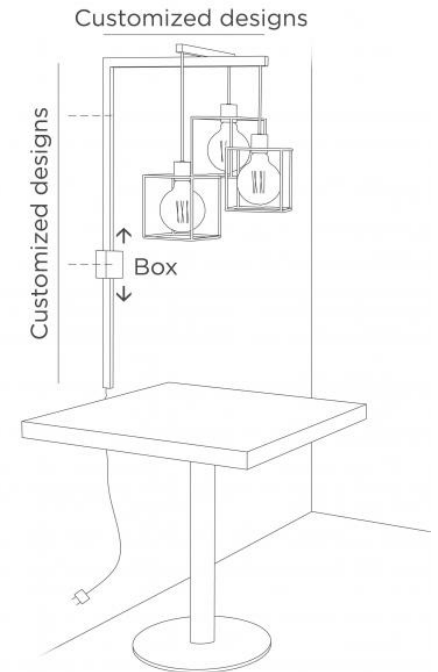

CALPE

CALPE in geborsteld brons met decoratieve gouden gloeilampen
(ontwerp op maat)

Wandlamp ontworpen om een tafel te verlichten met een of meer suspensies. Aangepast ontwerp volgens uw eisen

TOTALE AFMETINGEN

Customised design

BASIS

Ontwerp op maat

TECHNISCHE GEGEVENS

E27 fitting(en)

Gloeilamp(en) LED, KERMA structure(n) of lampenkap(poen) : ontwerp op maat

Dimbare wandlamp

Een fixatieplaat om de basis aan de muur te bevestigen