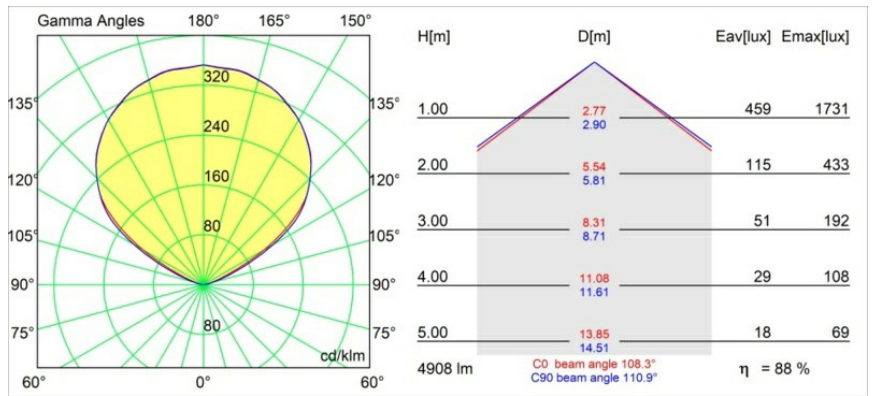

Datum
Klant
Project
Soort

Sulfer Uplight Wall 1x Spreadlight LED 3000K Wide Flood Casambi DI White Structure

Specificaties

Materiaal	13272709
Type Lichtbron	LED
LED type	LUMILED 1211 GEN4
LED technologie	Led-COB
CRI	Min. 90
Kleurtemperatuur	3000K
Levensduur	L80B20 bij 50.000 Uur
Lamp inbegrepen	Ja
Aantal Lichtbronnen	1
CIE-fluxcode	0 0 0 0 89
Binning (SDCM)	3
Lichtrichting	Omhoog, Omlaag
Lichthoek	Wide Flood (+50°)
Ingangsspanning	230 V
Luminaire power (W)	47
Elektriciteitsklasse	I
IP-klasse	20
Gloeidraadtest (°)	960
Protocol Voor Dimmen	Casambi
Binnen/Buiten	Binnen
Toepassing	Wand
Montage	Opbouw
Verstelbaarheid	Not Applicable
Afstand tot Verlicht Voorwerp (m)	0,1
Primaire Kleur & Primaire Afwerking	Wit, Structuur
Slimme Verlichting	Casambi
Brutogewicht (g)	1931
Geleverde lumen (lm)	4367
Efficiëntie (lm/W)	92

TM30 & CRI Diagrammen

Lichtspreading & Stralingsdiagram

Diagrammen