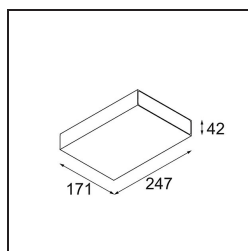

Datum
Klant
Project
Soort

Sulfer Uplight Wall 1x Spreadlight LED 3000K Wide Flood Casambi DI White Structure

Specificaties

Materiaal	13272709
Type Lichtbron	LED
LED type	LUMILED 1211 GEN4
LED technologie	Led-COB
CRI	Min. 90
Kleurtemperatuur	3000K
Levensduur	L80B20 bij 50.000 Uur
Lamp inbegrepen	Ja
Aantal Lichtbronnen	1
CIE-fluxcode	0 0 0 0 89
Binning (SDCM)	3
Lichtrichting	Omhoog, Omlaag
Lichthoek	Wide Flood (+50°)
Ingangsspanning	230 V
Luminaire power (W)	47
Elektriciteitsklasse	I
IP-klasse	20
Gloeidraadtest (°)	960
Protocol Voor Dimmen	Casambi
Binnen/Buiten	Binnen
Toepassing	Wand
Montage	Opbouw
Verstelbaarheid	Not Applicable
Afstand tot Verlicht Voorwerp (m)	0,1
Primaire Kleur & Primaire Afwerking	Wit, Structuur
Slimme Verlichting	Casambi
Brutogewicht (g)	1931
Geleverde lumen (lm)	4367
Efficiëntie (lm/W)	92