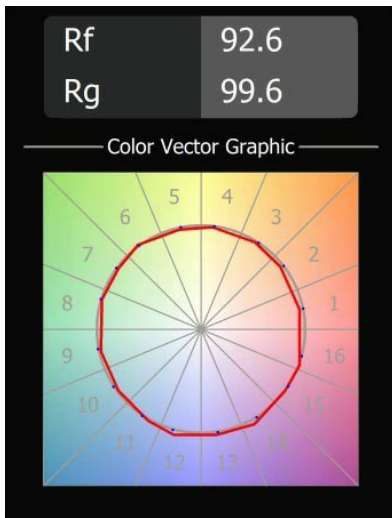

TM30 & CRI Diagrammen