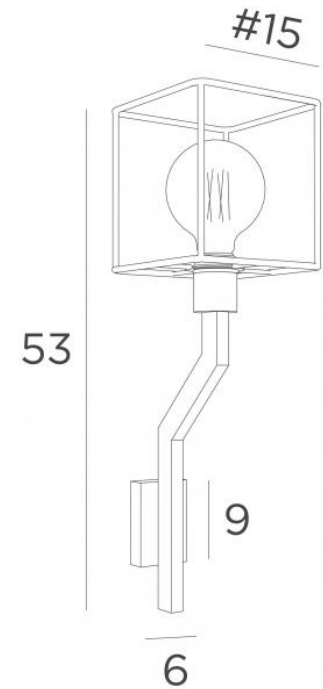

LECCE

LECCE in geborsteld brons met KERMA structuur in zwarte epoxy en een decoratieve gouden gloeilamp Ø125mm

Wandlamp voor een decoratieve gloeilamp met een KERMA structuur. LECCE kan ook voorzien worden van een traditionele lampenkap

#### TOTALE AFMETINGEN

Base : 6 x 9 x 2,1cm H53cm L15cm |→19cm

#### TECHNISCHE GEGEVENS

Een E27 fitting met ring

**Gloeilamp Gold Ø95mm** LED dim code 6833 000 (optie)

**Gloeilamp Gold Ø125mm** LED dim code 6834 000 (optie)

Dimbare wandlamp

Een fixatieplaat om de basis aan de muur te bevestigen (PDF plan)