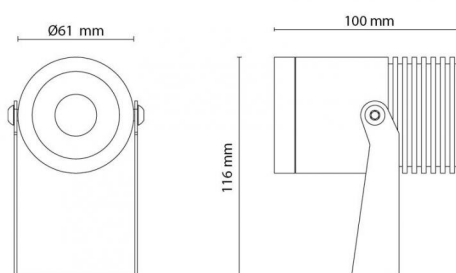

Behuizing: Aluminium
 Kleur: Grafiet
 Optiek: PMMA polymethylmethacrylaat

Montage/Aansluiting

Mounting: Opbouw, Outdoor
 Kabel: Kabel 2m

Afmetingen (mm)

Lengte (L): 100
 Breedte (W): 61
 Hoogte (H): 116
 Gewicht (bruto/netto): 0.62

Verpakking

Verpakkingsafmetingen: 160 x 120 x 80

7 0 2 1 9 8 6 3 0 0 4 8