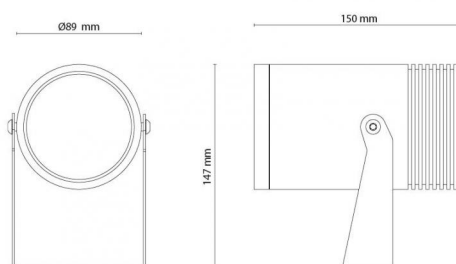

Behuizing: Aluminium
 Kleur: Grafiet
 Optiek: PMMA polymethylmethacrylaat

Montage/Aansluiting

Mounting: Opbouw, Outdoor
 Kabel: Kabel 2m

Afmetingen (mm)

Lengte (L): 150
 Breedte (W): 89
 Hoogte (H): 147
 Gewicht (bruto/netto): 1.5

Verpakking

Verpakkingsafmetingen: 200 x 140 x 110

7 0 2 1 9 8 6 3 0 0 1 0 9