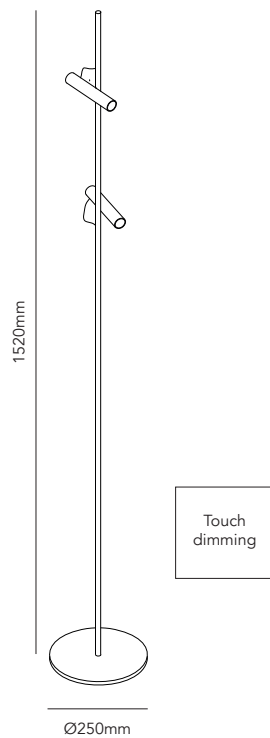

SPIRIT F1 & SPIRIT T1

Design: Ronni Gol

SPIRIT F1

SPIRIT T1

SPIRIT F1 & SPIRIT T1

Design: Ronni Gol

	SPIRIT F1	SPIRIT T1	
Art. no. brass	270645	270655	-
Art. no. rose gold	270643	270653	-
Art. no. titanium	270644	270654	-
EAN brass	5711389706456	5711389706555	-
EAN rose gold	5711389706432	5711389706531	-
EAN titanium	5711389706449	5711389706548	-
Material	Aluminum	Aluminum	-
Light source	LEDteen	LEDteen	-
Lifetime	50.000	50.000	-
Number of light sources	2	1	-
Electronical gear	N/A	N/A	-
Driver watt	N/A	N/A	-
Light source watt	5	5	-
System watt	10	5	-
Voltage	220-240V	220-240V	-
Dimmable	Yes - touch dimming	Yes - touch dimming	-
Lumen output	1100 (nominal)	550 (nominal)	-
Lumen pr. watt	110	110	-
CCT (K)	2700	2700	-
RA/CRI	>90	>90	-
Mac Adam	3	3	-
Light distribution	N/A	N/A	-
Beam angle	24	24	-
Tilt angle	N/A	N/A	-
Cutout mm.	N/A	N/A	-
Rotation	360	360	-
Looping	Yes	Yes	-