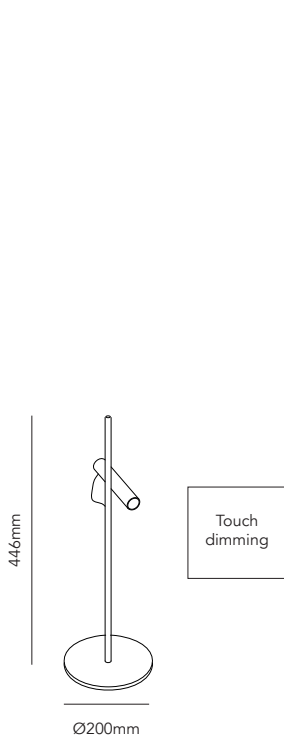

SPIRIT F1 & SPIRIT T1

Design: Ronni Gol

SPIRIT F1

SPIRIT T1

SPIRIT F1 & SPIRIT T1

Design: Ronni Gol

	SPIRIT F1	SPIRIT T1	
Art. no. brass	270645	270655	-
Art. no. rose gold	270643	270653	-
Art. no. titanium	270644	270654	-
EAN brass	5711389706456	5711389706555	-
EAN rose gold	5711389706432	5711389706531	-
EAN titanium	5711389706449	5711389706548	-
Material	Aluminum	Aluminum	-
Light source	LEDteen	LEDteen	-
Lifetime	50.000	50.000	-
Number of light sources	2	1	-
Electronical gear	N/A	N/A	-
Driver watt	N/A	N/A	-
Light source watt	5	5	-
System watt	10	5	-
Voltage	220-240V	220-240V	-
Dimmable	Yes - touch dimming	Yes - touch dimming	-
Lumen output	1100 (nominal)	550 (nominal)	-
Lumen pr. watt	110	110	-
CCT (K)	2700	2700	-
RA/CRI	>90	>90	-
Mac Adam	3	3	-
Light distribution	N/A	N/A	-
Beam angle	24	24	-
Tilt angle	N/A	N/A	-
Cutout mm.	N/A	N/A	-
Rotation	360	360	-
Looping	Yes	Yes	-