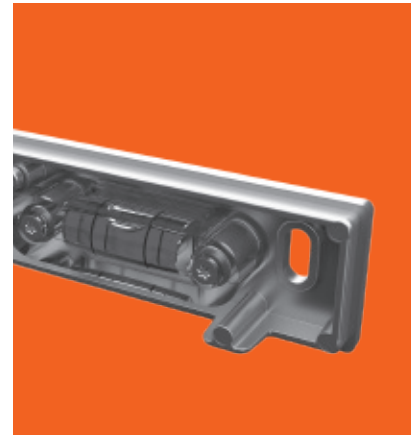

Fort Knox Wall è un apparecchio che presenta una struttura robusta e che produce un fascio di luce indiretta molto potente, perfetto per case con tetti alti, sfruttandoli come diffusore naturale.

Fort Knox Wall is a luminaire with coarse structure that produces an indirect and very powerful light beam, perfect for homes with protruding ceilings, working as natural diffuser.

FORT KNOX

XONK F F F
XONK O O O
XONK R R R
FORT KNOX
FORT KNOX
FORT KNOX
R R R K K K
F F F X X X

FORT KNOX WALL

Incredibilmente compatto e discreto, Fort Knox Wall caratterizza l'ambiente con una luce indiretta estremamente controllata e omogenea.

Incredibly compact and discreet, Fort Knox Wall characterizes the environment with extremely controlled and homogeneous indirect light.

Livella integrata per una facile installazione. Esclusiva lente ad alta efficienza che riesce a orientare il fascio di luce verso l'alto.
Level for easy, integrated installation. Highly efficient lens which directs the beam of light upwards.

FORT KNOX WALL MINI

La forte asimmetria dell'effetto consente di gestire in maniera semplice gli spazi più complessi anche nella nuova versione miniaturizzata Fort Knox Wall Mini.

The strong asymmetry of the effect eases the management of the most complex spaces even in the new miniaturized version Fort Knox Wall Mini.