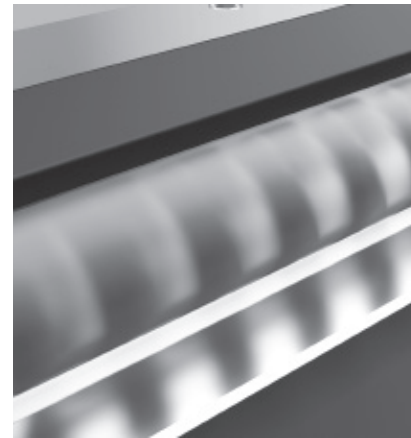

Fort Knox Wall è un apparecchio che presenta una struttura robusta e che produce un fascio di luce indiretta molto potente, perfetto per case con tetti alti, sfruttandoli come diffusore naturale.

Fort Knox Wall is a luminaire with coarse structure that produces an indirect and very powerful light beam, perfect for homes with protruding ceilings, working as natural diffuser.

FORT KNOX

XONK F F F
XONK O O O
XONK R R R
FORT KNOX
FORT KNOX
FORT KNOX
R R R K K K
F F F X X X

FORT KNOX WALL

Incredibilmente compatto e discreto, Fort Knox Wall caratterizza l'ambiente con una luce indiretta estremamente controllata e omogenea.

Incredibly compact and discreet, Fort Knox Wall characterizes the environment with extremely controlled and homogeneous indirect light.

Livella integrata per una facile installazione. Esclusiva lente ad alta efficienza che riesce a orientare il fascio di luce verso l'alto.
Level for easy, integrated installation. Highly efficient lens which directs the beam of light upwards.

FORT KNOX WALL MINI

La forte asimmetria dell'effetto consente di gestire in maniera semplice gli spazi più complessi anche nella nuova versione miniaturizzata Fort Knox Wall Mini.

The strong asymmetry of the effect eases the management of the most complex spaces even in the new miniaturized version Fort Knox Wall Mini.