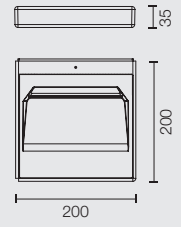

FORT KNOX

POWER LED
35W

POWER LED
25W

Asymmetric
Flood

40, 30 Bianco
40, 30 White

05 Alluminio Lucido
05 Polished Aluminium

14 Nero/RAL 9005
14 Black