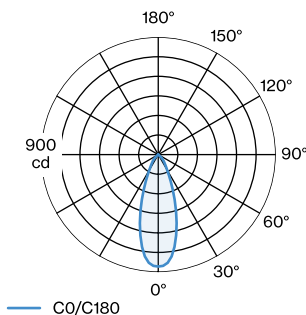

Medium, Stralingshoek 39°

ELEKTRISCH

phase-cut dim

220 - 240 V

Totaal aangesloten vermogen 5.9 W

Klasse 1

FYSISCH

Diameter 55 mm

Hoogte 77 mm

0.36 kg

75 (adapter) mm

incl. adapter 1-fase track

^a De kleur kan vanwege productieomstandigheden iets afwijken.

Spot voor van gegoten aluminium incl. adapter 1-fase track; oppervlak Mat wit; gepoedercoat; mat textuur; RAL 9003; binnenring zwart; met COB (Chip on Board) technologie voor maximale efficiëntie; phase-cut dim; lichtkleur 3000 K; binning initial MacAdam ≤ 3 SDCM; CRI ≥ 90; 220 - 240 V; stralingshoek 39°; spotkop 355° draaibaar en 90° kantelbaar; beschermingsgraad IP20; Klasse 1; lichtbron vervangbaar door gekwalificeerd personeel;

LICHTVERDELING

[144168W5] De technische gegevens vertegenwoordigen nominale waarden voor een omgevingstemperatuur van 25 °C. Voor de gegevenswaarden voor de lichtstroom geldt initieel een tolerantie van +/- 10%, voor het elektrische aansluitvermogen geldt in eerste instantie een tolerantie van +/- 10% en voor de kleurtemperatuur geldt in eerste instantie een tolerantie van +/- 150 K. Wij aanvaarden geen aansprakelijkheid voor druk- en zetfouten. The general terms and conditions of Wever & Ducré apply.
© Wever & Ducré BV · Spinnerijstraat 99/21 · 8500 Kortrijk · Belgium · www.weverducre.com