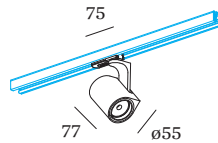

Hoogte 77 mm

0.36 kg

75 (adapter) mm

incl. adapter 1-fase track

^a De kleur kan vanwege productieomstandigheden iets afwijken.

Spot voor van gegoten aluminium incl. adapter 1-fase track; oppervlak Mat wit; gepoedercoat; mat textuur; RAL 9003; binnenring zwart; met COB (Chip on Board) technologie voor maximale efficiëntie; phase-cut dim; lichtkleur 3000 K; binning initial MacAdam ≤ 3 SDCM; CRI ≥ 90; 220 - 240 V; stralingshoek 39°; spotkop 355° draaibaar en 90° kantelbaar; beschermingsgraad IP20; Klasse 1; lichtbron vervangbaar door gekwalificeerd personeel;