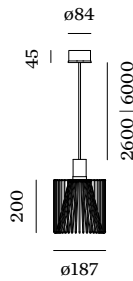

WEVER & DUCRÉ
LIGHTING

WIRO 1.8

2092E0V0

Project

Type

Notities

Kwantiteit

Datum

ALGEMEEN

Plafond

Pendel

Roest

IP20

Interieur

LED

Lamp A60

E27

Socket E27

max. 60 W

FYSISCH

Diameter 187 mm

Height 200 mm

1.7 kg

incl. 2.6 m ophangstelsysteem

ELEKTRISCH

220 - 240 V

Klasse I

Veiligheidsafstand 0.3 m