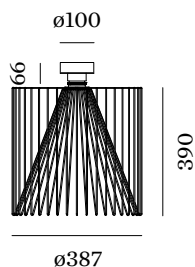

WEVER & DUCRÉ
LIGHTING

WIRO CEILING 3.8

2083E0V0

Project

Type

Notities

Kwantiteit

Datum

ALGEMEEN

Plafond

Opbouw

Roest

IP20

Interieur

LED

Lamp A60

E27

Socket E27

max. 60 W

FYSISCH

Diameter 387 mm

Height 390 mm

2.7 kg

ELEKTRISCH

220 - 240 V

Klasse 1

Veiligheidsafstand 0.3 m