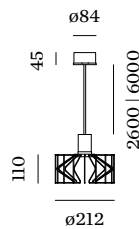

WEVER & DUCRÉ
LIGHTING

WIRO 2.0

2091E0B0

Project

Type

Notities

Kwantiteit

Datum

ALGEMEEN

Plafond

Pendel

Gitzwart

IP20

Interieur

LED

Lamp A60

E27

Socket E27

max. 60 W

FYSISCH

Diameter 212 mm

Height 110 mm

0.82 kg

incl. 6.0 m ophangstelsysteem

ELEKTRISCH

220 - 240 V

Klasse I

Veiligheidsafstand 0.3 m