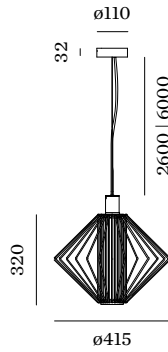

WEVER & DUCRÉ
LIGHTING

WIRO DIAMOND 1.0

2291E0P0

Project

Type

Notities

Kwantiteit

Datum

ALGEMEEN

Plafond

Pendel

Koper

IP20

Interieur

LED

Lamp T30

E27

Socket E27

max. 60 W

FYSISCH

Diameter 415 mm

Height 320 mm

3.5 kg

incl. 2.6 m ophangstelsysteem

ELEKTRISCH

220 - 240 V

Klasse I

Veiligheidsafstand 0.3 m