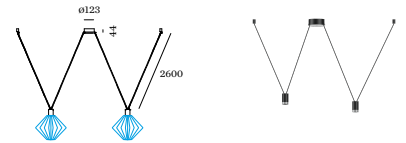

LED inset 5.0 W

FYSISCH

Diameter 248 mm

Hoogte 266 mm

1.1 kg

geen ophangstelsel

WEVER & DUCRÉ
LIGHTING

WIRO CONE 1.0 SHADE

245100V0

OPHANGSYSTEEM

WIRO PLUG AND PLAY

TYPE	LENGTE (MM)	ORDERCODE
Ophangset E27 kabelstekker met dimmer	8500	9 0 0 1 5 1 6 5

WIRO Decenter 1.0

TYPE	ORDERCODE
Ophangset E27 2.6m voor 1 lampenkap	9 0 0 5 2 0 5 0
Ophangset E27 6.0m voor 1 lampenkap	9 0 0 5 2 0 5 1

WIRO Decenter 2.0

TYPE	ORDERCODE
Ophangset E27 2.6m voor 2 lampenkappen	9 0 0 5 2 0 5 5
Ophangset E27 6.0m voor 2 lampenkappen	9 0 0 5 2 0 5 6

WIRO Decenter 3.0

TYPE	ORDERCODE
Ophangset E27 2.6m voor 3 lampenkappen	9 0 0 5 2 0 6 0
Ophangset E27 6.0m voor 3 lampenkappen	9 0 0 5 2 0 6 3