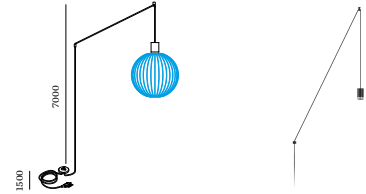

LED inset 5.0 W

FYSISCH

Diameter 248 mm

Hoogte 266 mm

1.1 kg

geen ophangstelsel

WEVER & DUCRÉ
LIGHTING

WIRO CONE 1.0 SHADE

245100V0

OPHANGSYSTEEM

WIRO PLUG AND PLAY

TYPE	LENGTE (MM)	ORDERCODE
Ophangset E27 kabelstekker met dimmer	8500	9 0 0 1 5 1 6 5

WIRO Decenter 1.0

TYPE	ORDERCODE
Ophangset E27 2.6m voor 1 lampenkap	9 0 0 5 2 0 5 0
Ophangset E27 6.0m voor 1 lampenkap	9 0 0 5 2 0 5 1