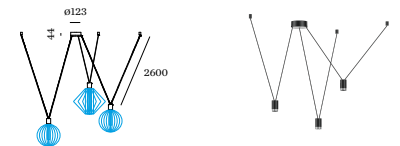

LED inset 5.0 W

FYSISCH

Diameter 248 mm

Hoogte 266 mm

1.1 kg

geen ophangstelsel

WEVER & DUCRÉ
LIGHTING

WIRO CONE 1.0 SHADE

245100V0

OPHANGSYSTEEM

WIRO PLUG AND PLAY

TYPE	LENGTE (MM)	ORDERCODE
Ophangset E27 kabelstekker met dimmer	8500	9 0 0 1 5 1 6 5

WIRO Decenter 1.0

TYPE	ORDERCODE
Ophangset E27 2.6m voor 1 lampenkap	9 0 0 5 2 0 5 0
Ophangset E27 6.0m voor 1 lampenkap	9 0 0 5 2 0 5 1

WIRO Decenter 2.0

TYPE	ORDERCODE
Ophangset E27 2.6m voor 2 lampenkappen	9 0 0 5 2 0 5 5
Ophangset E27 6.0m voor 2 lampenkappen	9 0 0 5 2 0 5 6

WIRO Decenter 3.0

TYPE	ORDERCODE
Ophangset E27 2.6m voor 3 lampenkappen	9 0 0 5 2 0 6 0
Ophangset E27 6.0m voor 3 lampenkappen	9 0 0 5 2 0 6 3